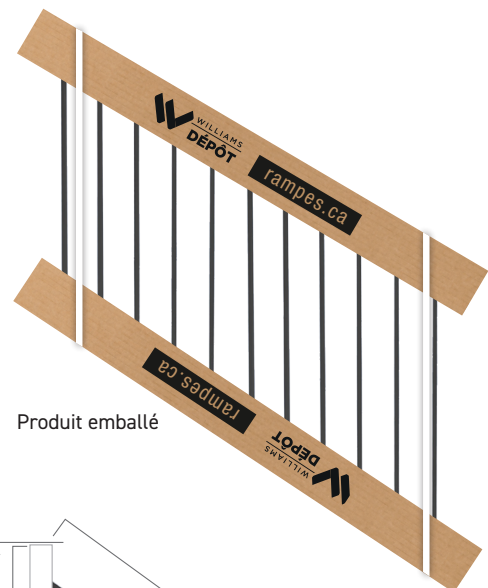

DESCENTE AJUSTABLE | MODERNE 5

Section de descente en aluminium **préassemblée**. Idéale pour sécuriser votre escalier.

LES CARACTÉRISTIQUES : Ne nécessite aucun assemblage
Convient à un escalier de 5 marches

Poteaux 3" et 1.75" compatibles
Aucune vis apparente
Angle de 37° et ajustable de 35 à 41 degrés

L'ENSEMBLE COMPREND :

1 descente assemblée:
1 main courante (1 ½" x 1 ½") 1
profilé du bas (1 ½" x 1 ½") 4
crans de fixation
Vis autoperçantes

LES OUTILS REQUIS :

Scie à onglet
 Lame à bois ou à métal
 Perceuse

LES COULEURS DISPONIBLES :

● Noir
○ Blanc
● Charbon
● Brun commercial

LES LONGUEURS DISPONIBLES : 46"
72"
91"

LA HAUTEUR DISPONIBLE : 36"

LA HAUTEUR DE 48" VIENT EN 46" OU 72" DE LONG ET EN NOIR SEULEMENT

*Ce ne sont pas toutes les couleurs qui sont disponibles pour chaque longueur et hauteur. Renseignez-vous auprès de votre conseiller/conseillère.

** Poteaux vendus séparément.

Produit emballé